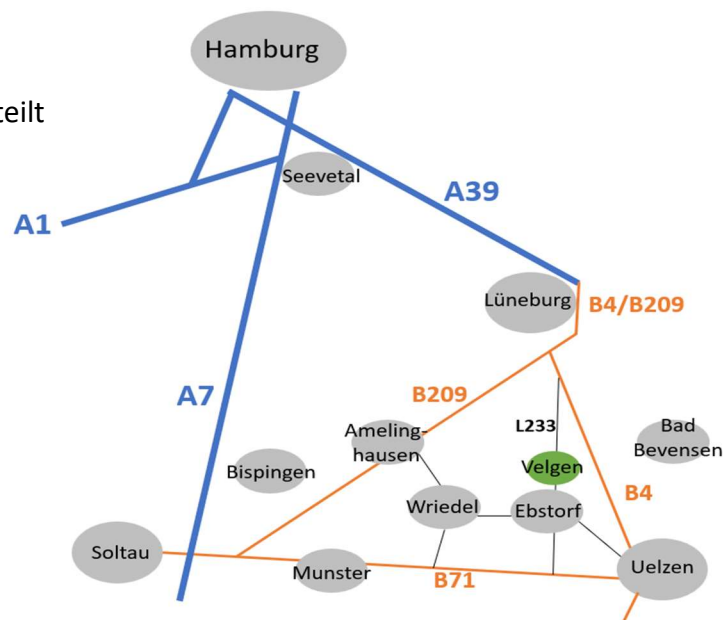

# Einladung zum Meutetraining in Hanstedt-Velgen

1. März 2026

**Zuschauerführung:** Gemäß Velgener Tradition im Planwagen  
Wir bitten alle Teilnehmer zu beachten, dass grundsätzlich kein Auto ins Gelände fahren darf (Ausnahme Arztwagen).

**Adresse:** Hof Baumgarte, Velgen 9, 29582 Hanstedt-Velgen  
In Velgen weisen die Hinweisschilder ‚Freundeskreis‘ zum Parkplatz.  
**Den Pferdeanhänger vor Ort bitte nicht ausfegen!**

Weitere Auskünfte erteilt  
Caroline Peter  
+49 172 8 83 86 78